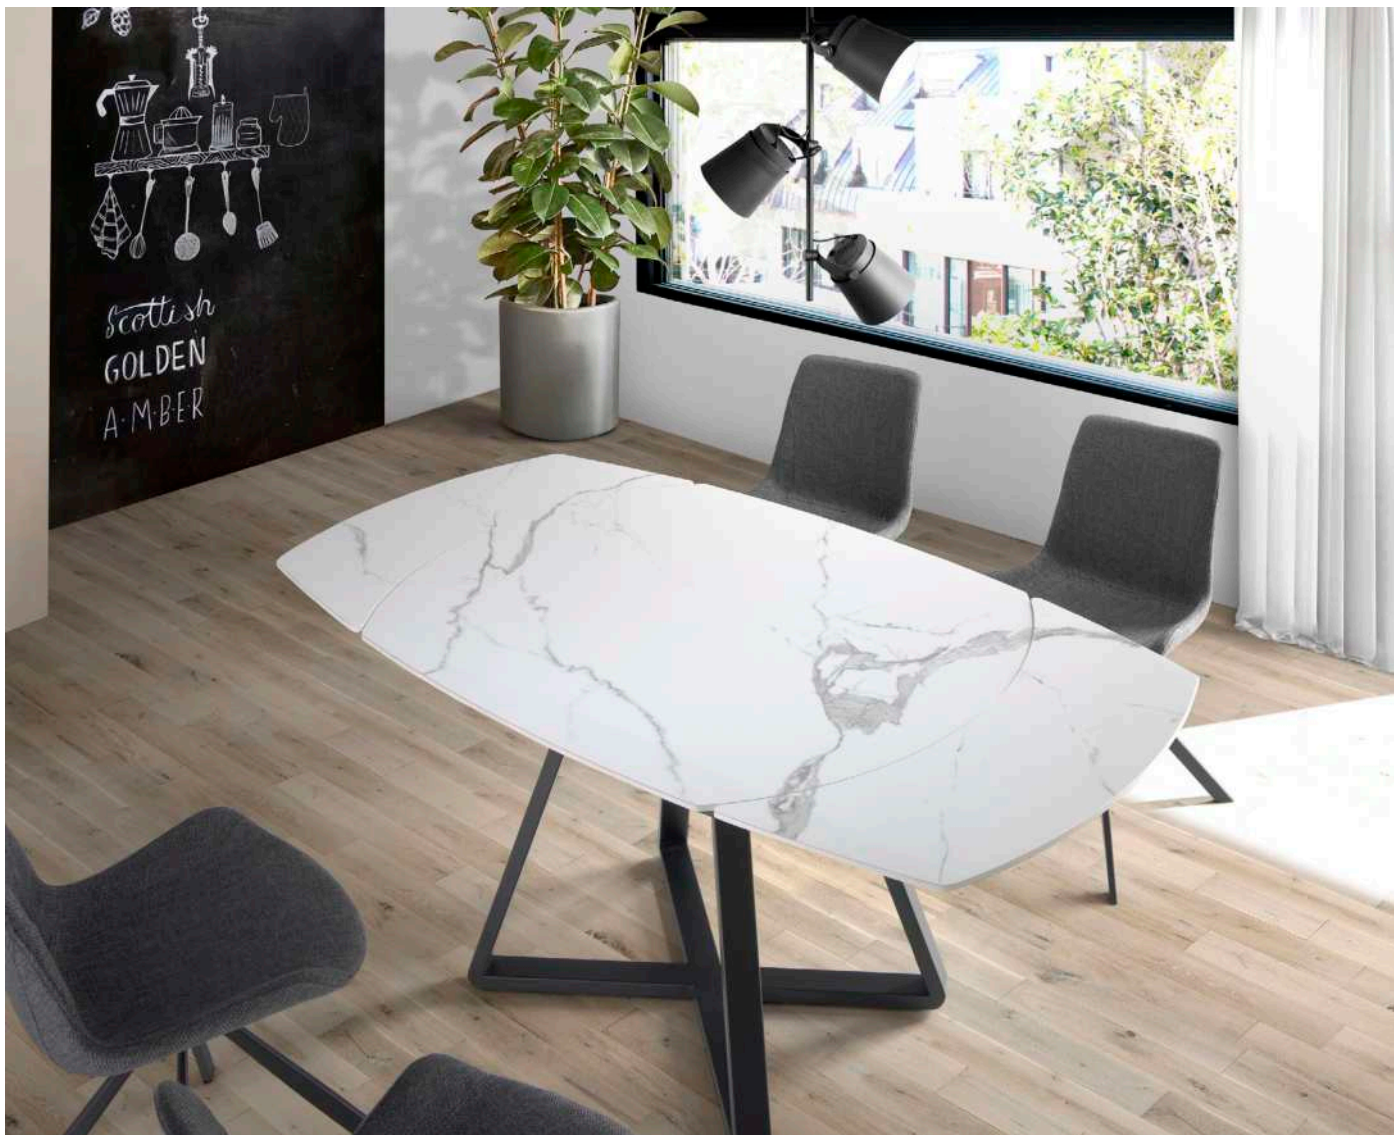

Ficha Técnica
Technical Sheet

1096