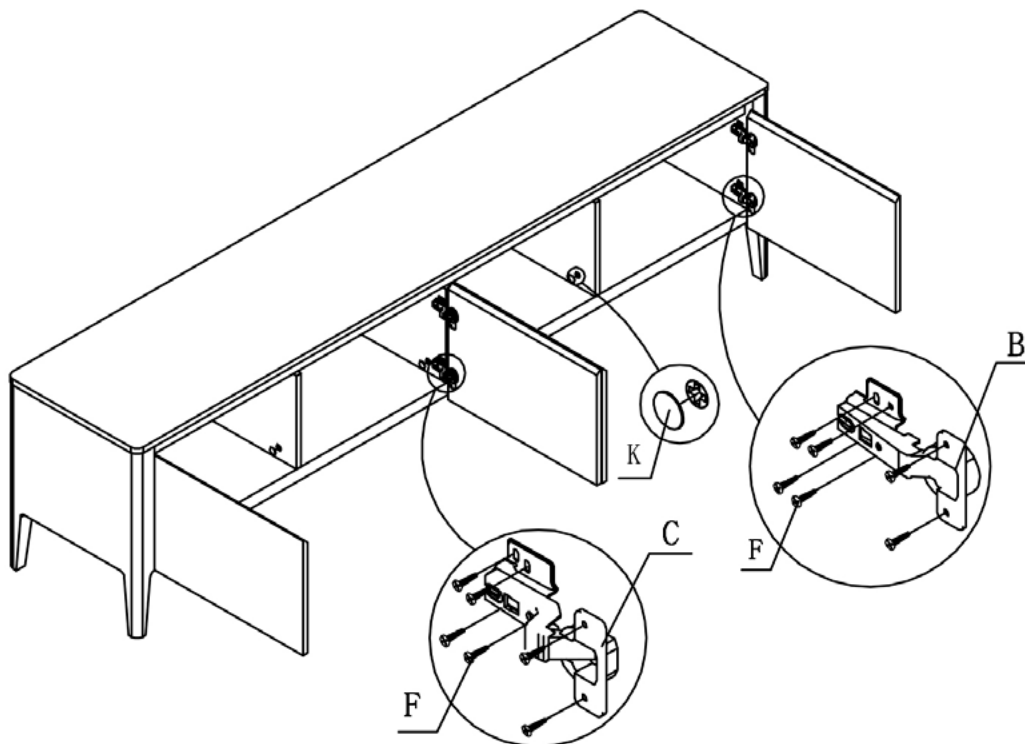

SETTING FITTINGS			DR-247F-V-01-A		
FITTINGS	SPEC.	AMOUNT	FITTINGS	SPEC.	AMOUNT
A	 ϕ 8x30	36pcs	B		4pcs
C		4sets	D	 14mm	1pcs
E	 M8	6pcs	F	 3.5x15	48pcs
G	 ϕ 8x95	6pcs	H	 ϕ 15	32sets
I		6pcs	J	 ϕ 60	4pcs
K	 ϕ 21	28pcs	L	 ϕ 38	6pcs

FIG.
1

**FIG.
2**

**FIG.
3**

FIG.
4

FIG.
5

FIG.
6