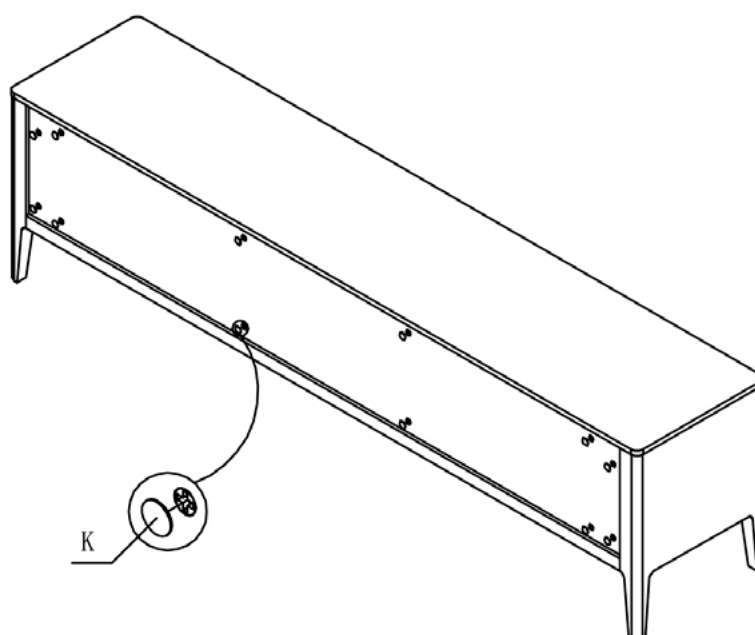

SETTING FITTINGS			DR-247F-V-01-A		
FITTINGS	SPEC.	AMOUNT	FITTINGS	SPEC.	AMOUNT
A	 ϕ 8x30	36pcs	B		4pcs
C		4sets	D	 14mm	1pcs
E	 M8	6pcs	F	 3.5x15	48pcs
G	 ϕ 8x95	6pcs	H	 ϕ 15	32sets
I		6pcs	J	 ϕ 60	4pcs
K	 ϕ 21	28pcs	L	 ϕ 38	6pcs

FIG.
1

**FIG.
2**

**FIG.
3**

FIG.
4

FIG.
5

FIG.
6