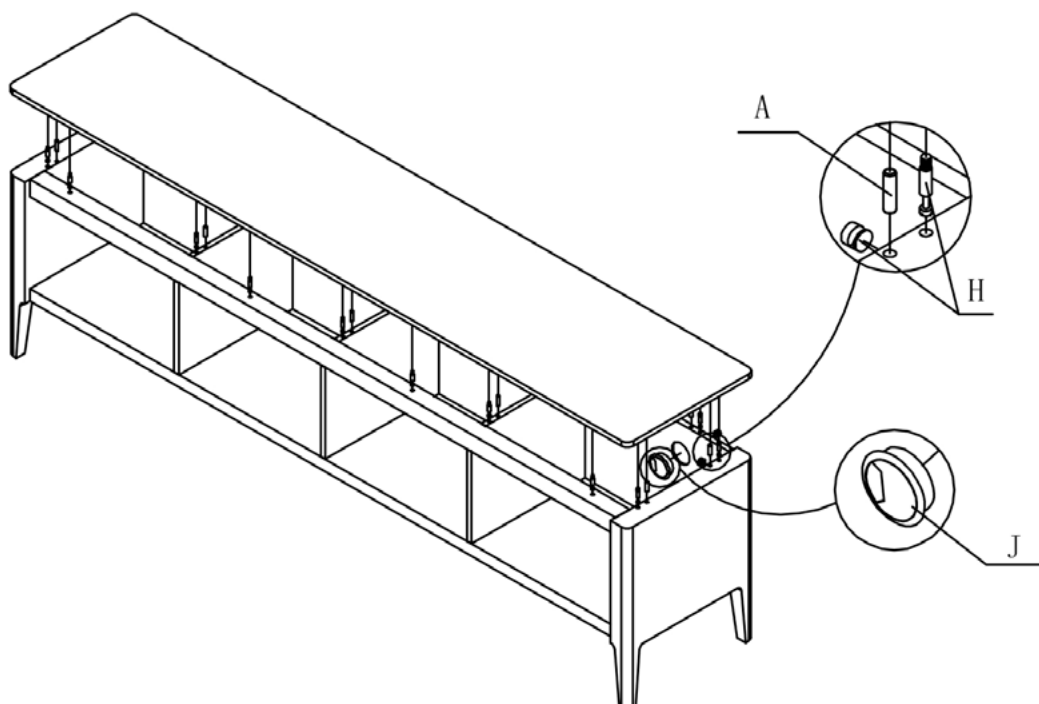

SETTING FITTINGS			DR-247F-V-01-A		
FITTINGS	SPEC.	AMOUNT	FITTINGS	SPEC.	AMOUNT
A	 ϕ 8x30	36pcs	B		4pcs
C		4sets	D	 14mm	1pcs
E	 M8	6pcs	F	 3.5x15	48pcs
G	 ϕ 8x95	6pcs	H	 ϕ 15	32sets
I		6pcs	J	 ϕ 60	4pcs
K	 ϕ 21	28pcs	L	 ϕ 38	6pcs

FIG.
1

**FIG.
2**

**FIG.
3**

FIG.
4

FIG.
5

FIG.
6