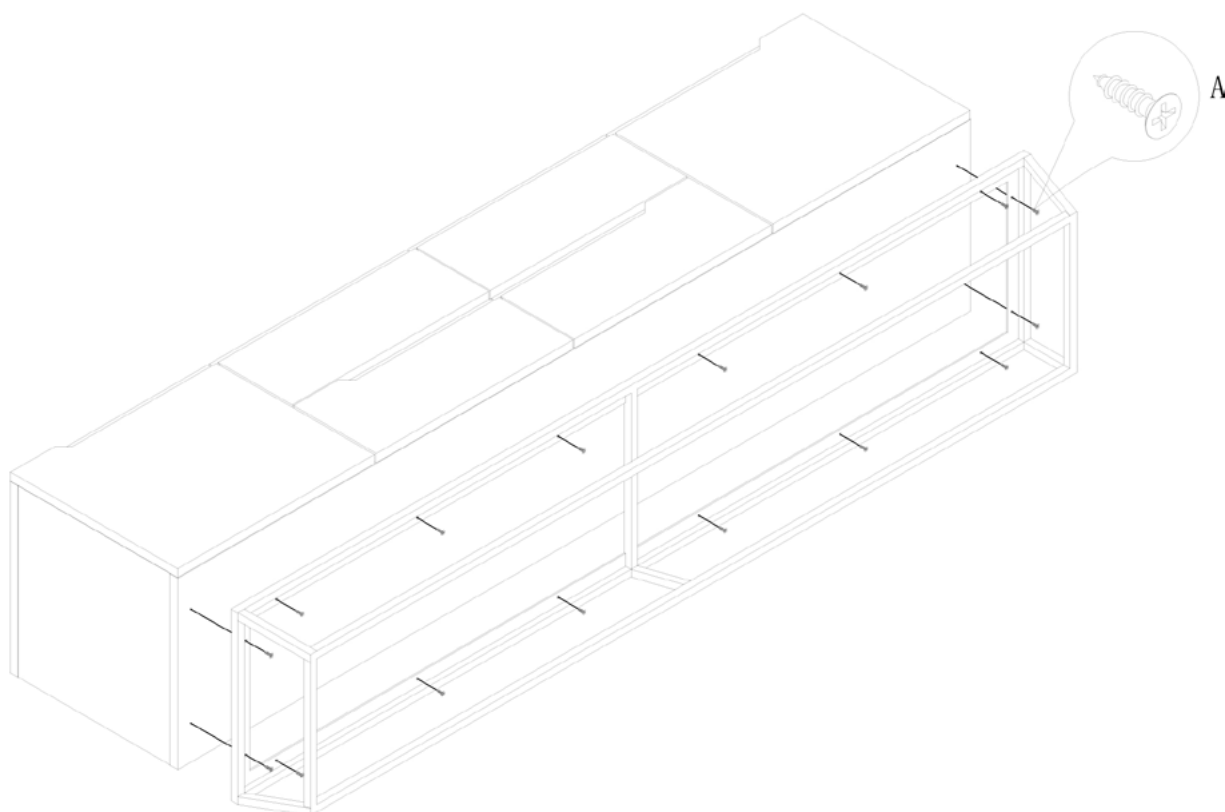

ASSEMBLY INSTRUCTION
3105 - CP1801-TV-1648

A x16
Spec:3.8*L16

FIG.
1

FIG.
2