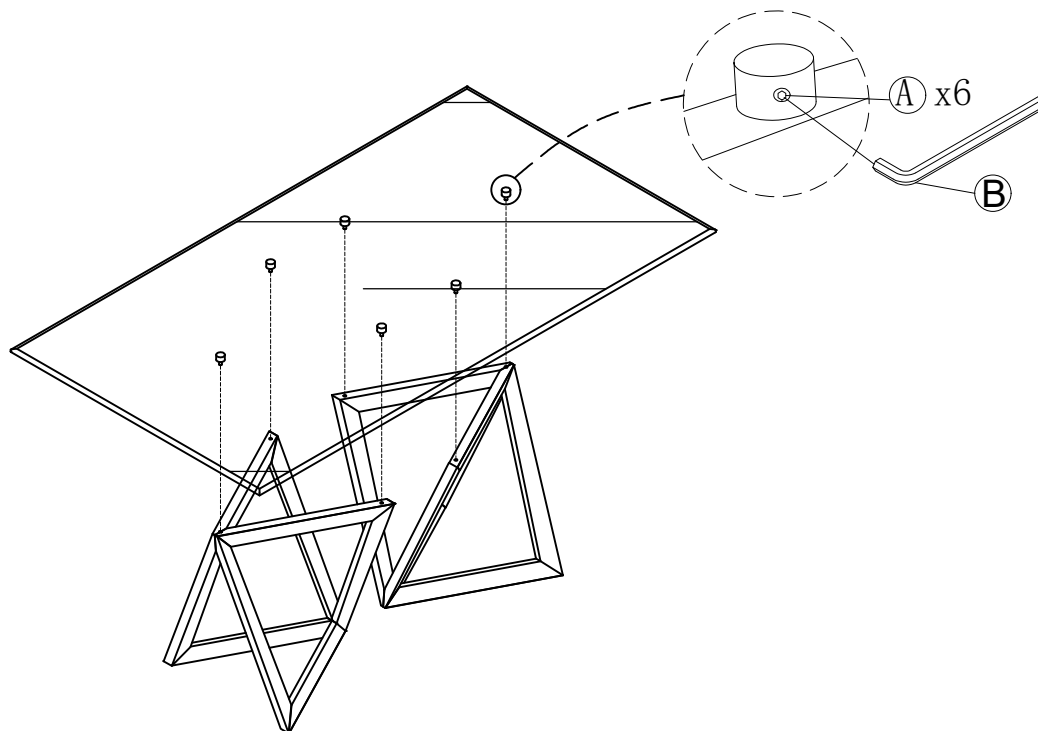

DT-16038 DINING TABLE		ASSEMBLING PART LIST	
NO.	LEGEND	SPEC	AMOUNT
A		M5x10	6pcs
B		M3	1pc

FIG.
1

FIG.
2