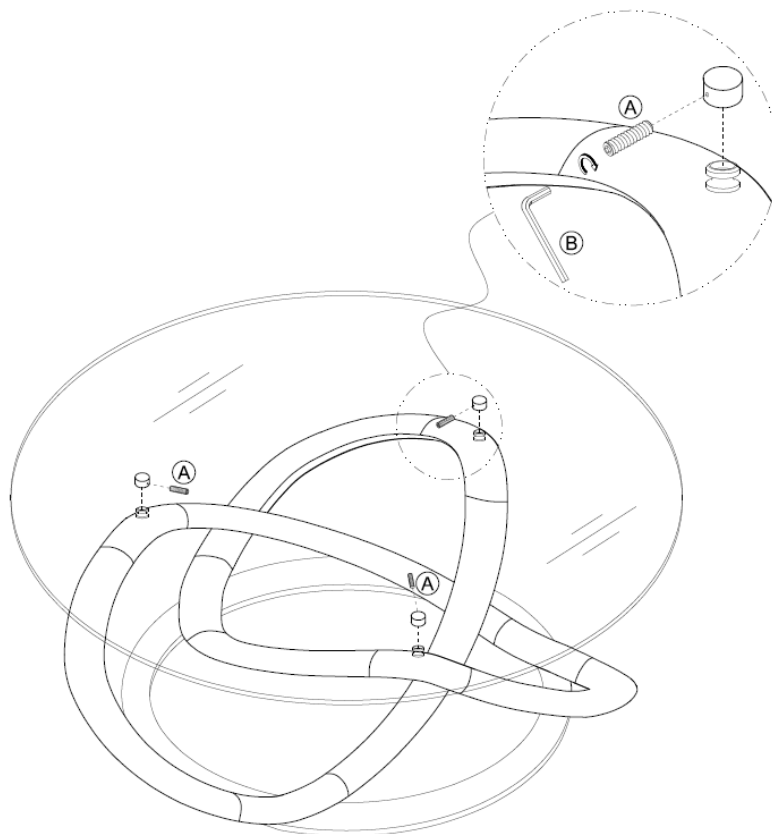

CT-20050 COFFEE TABLE PART LIST			
NO.	LEGEND	SPEC	AMOUNT
A		M5*10	3pcs
B		M3	1pc

FIG.
1

FIG.
2