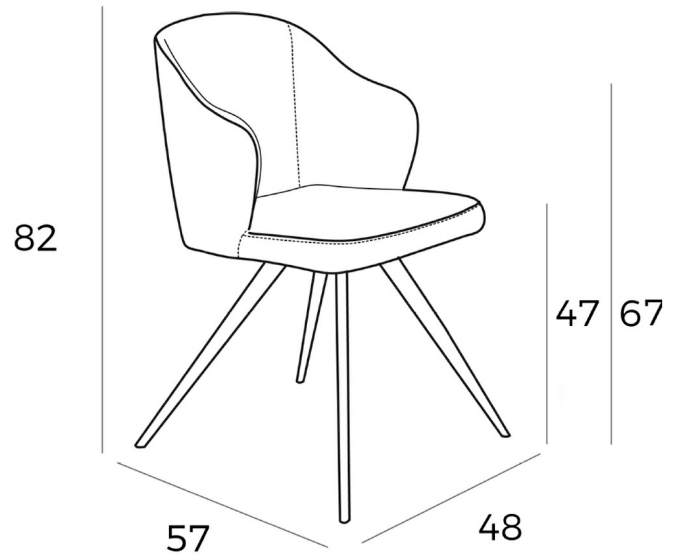

REF. 4.056

F3208-GRIS-PATBLAN Silla

PACK
2

MEDIDAS

Medidas: 48 x 57 x 82 cm.

Peso: 9 Kg.

Metraje: 1,60 (x1,4) m.

EMBALAJE

57 x 52 x 74 cm. / 20 Kg.

VOLUMEN

0,14 m3

PRODUCTO

Tela - Stock - Similar Club 54

PATAS

Material Patas: Acero color Blanco