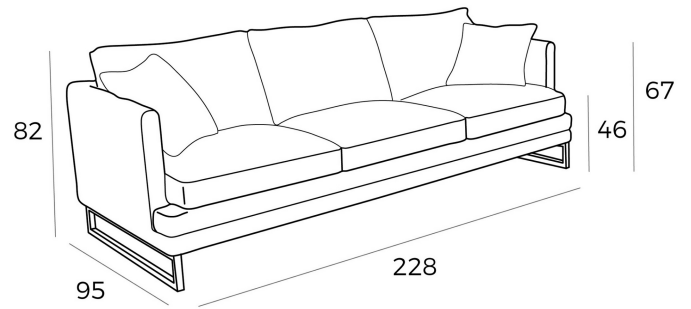

REF. 6.082

1378-3P-M1595 Sofa tapizado

MEDIDAS

Medidas: 228 x 95 x 82 cm.

Peso: 50 Kg.

Plazas: 3P

EMBALAJE

229 x 100 x 90 cm. / 46 Kg.

80 x 20 x 20 cm. / 8 Kg.

VOLUMEN

1,28 m3

PRODUCTO

Piel - Stock - Chocolate M1595/S

PATAS

Material Patas: Acero Cromado