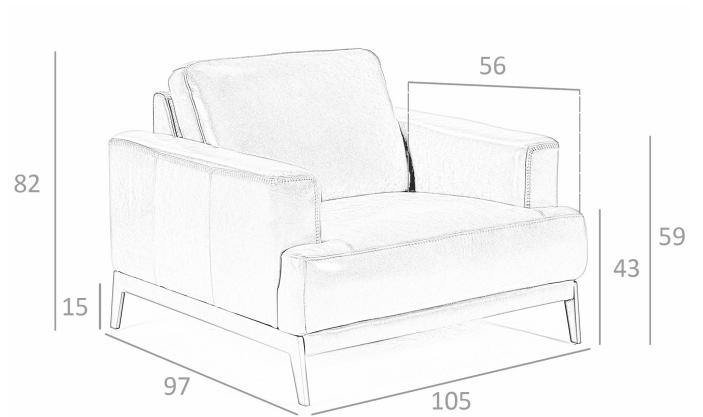

REF. 5.040

5653-1P-M1595 Sillón Tapizado

MEDIDAS

Medidas: 105 x 97 x 82 cm.

Peso: 52 Kg.

EMBALAJE

102 x 96 x 74 cm. / 42 Kg.

98 x 22 x 11 cm. / 14 Kg.

VOLUMEN

0,70 m3

PRODUCTO

Piel - Stock - Chocolate M1595/S

PATAS

Material Patas: Acero Cromado