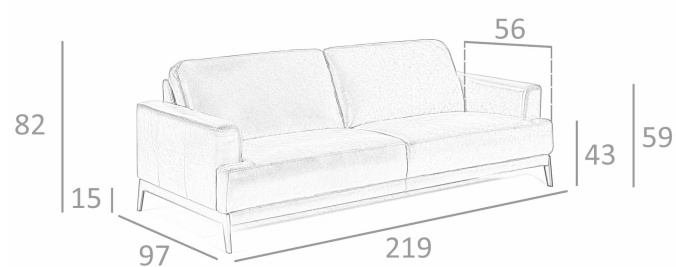

REF. 6.061

5653-3P-M1595 Sofa Tapizado

MEDIDAS

Medidas: 219 x 97 x 82 cm.

Peso: 66 Kg.

Plazas: 3P

EMBALAJE

220 x 100 x 75 cm. / 54 Kg.

106 x 27 x 9 cm. / 16 Kg.

VOLUMEN

1,65 m³

PRODUCTO

Piel - Stock - Chocolate M1595/S

PATAS

Material Patas: Acero Cromado