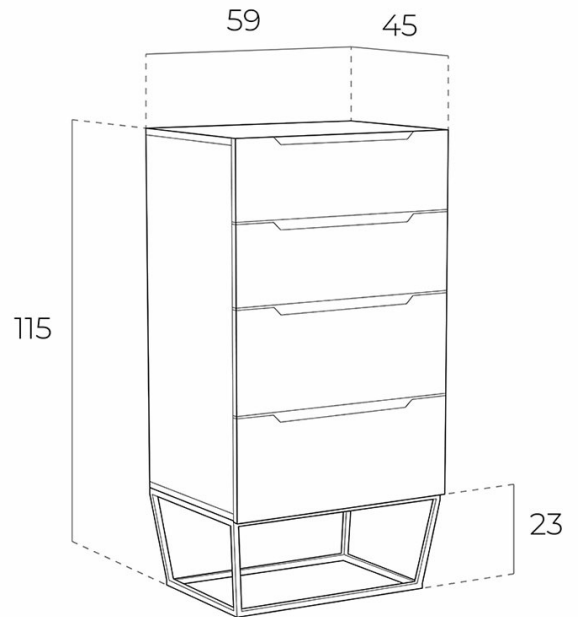

**REF. 7.048**

**CP1801-A-BLANCO Chifonier**

**MEDIDAS**

Medidas: 59 x 45 x 115 cm.

Peso: 43 Kg.

**EMBALAJE**

68 x 53 x 97 cm. / 43 Kg.

65 x 49 x 30 cm. / 4 Kg.

**VOLUMEN**

0,43 m3

**PRODUCTO**

DM Lacado Blanco Similar 9003

Brillo

**PATAS**

Material Patas: Acero Cromado