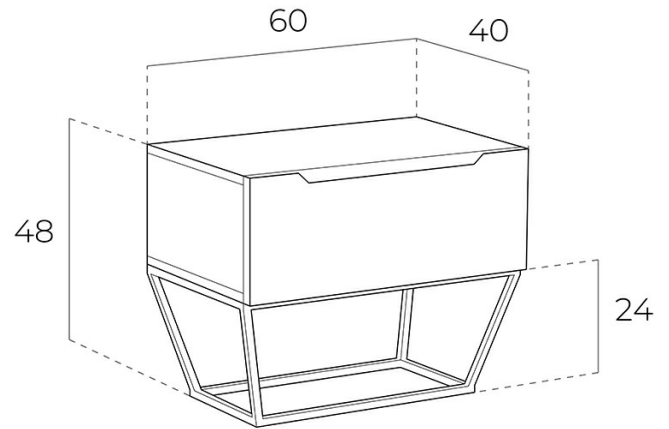

REF. 7.050

CP1801-H-BLANCO Mesita de noche

MEDIDAS

Medidas: 60 x 40 x 48 cm.

Peso: 14 Kg.

EMBALAJE

68 x 48 x 30 cm. / 14 Kg.

65 x 43 x 30 cm. / 4 Kg.

VOLUMEN

0,18 m³

PRODUCTO

DM Lacado Blanco Similar 9003

Brillo

PATAS

Material Patas: Acero Cromado