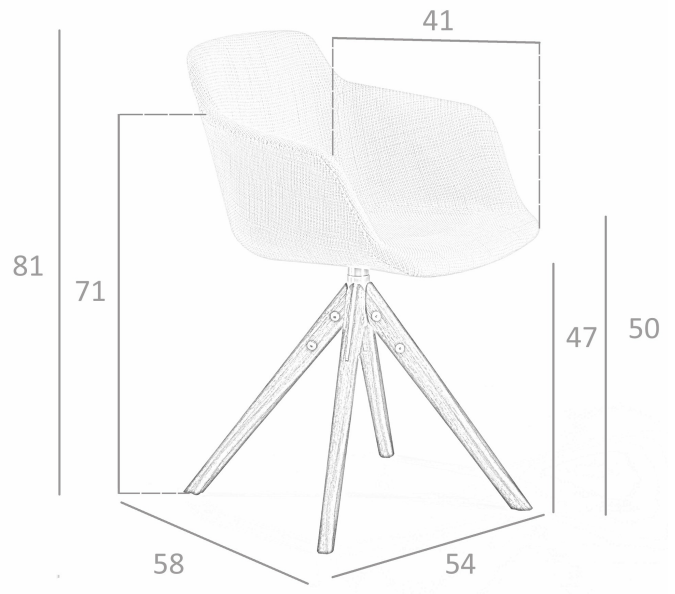

REF. 4.042

DC-S084A Silla giratoria

MEDIDAS

Medidas: 58 x 54 x 81 cm.

Peso: 8 Kg.

EMBALAJE

56 x 57 x 52 cm. / 10 Kg.

VOLUMEN

0,17 m3

PRODUCTO

Tela - Stock - Similar Club 05

PATAS

Material Patas: Fresno