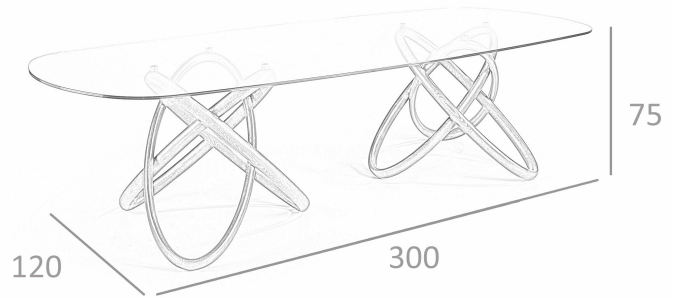

REF. 1.037

**DT16069-GRAN Mesa de Comedor con
doble base**

MEDIDAS

Medidas: Ø300 x 120 x 75 cm.

Peso: 122 Kg.

Forma: Ovalado Medio Punto

EMBALAJE

305 x 305 x 15 cm. / 60 Kg.

75 x 75 x 75 cm. / 34 Kg.

75 x 75 x 75 cm. / 34 Kg.

VOLUMEN

1,40 m³

PRODUCTO

Tapa: Cristal-TTE

PATAS

Material Patas: Madera color Nogal