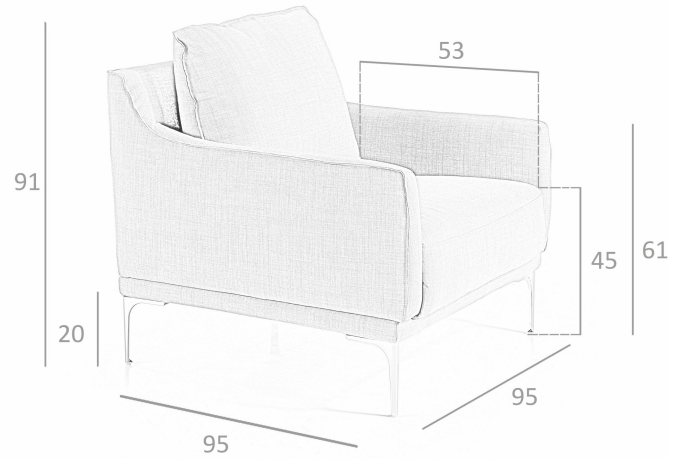

REF. 5.057

KF1037-1P Sillón Tapizado

MEDIDAS

Medidas: 95 x 95 x 91 cm.

Peso: 28 Kg.

EMBALAJE

98 x 93 x 66 cm. / 30 Kg.

VOLUMEN

0,47 m3

PRODUCTO

Tela - Stock - Similar Duo 50

PATAS

Material Patas: Acero Cromado