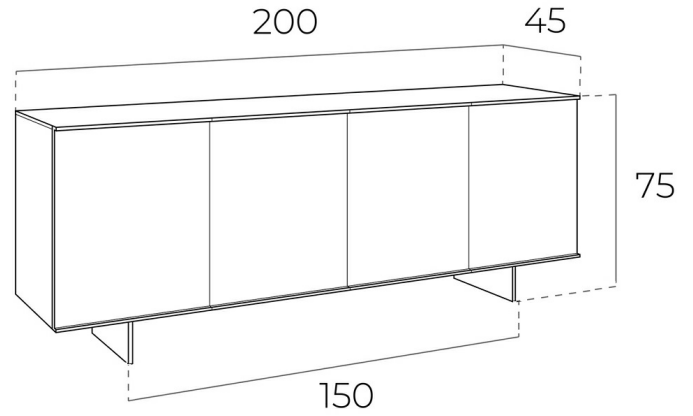

REF. 3.087

O334 Aparador

MEDIDAS

Medidas: 200 x 45 x 75 cm.

Peso: 94 Kg.

EMBALAJE

212 x 55 x 12 cm. / 36 Kg.

214 x 58 x 73 cm. / 62 Kg.

VOLUMEN

1,17 m³

PRODUCTO

Chapa Nogal

Tapa: Cristal Negro-TTE

PATAS

Material Patas: Acero Inoxidable