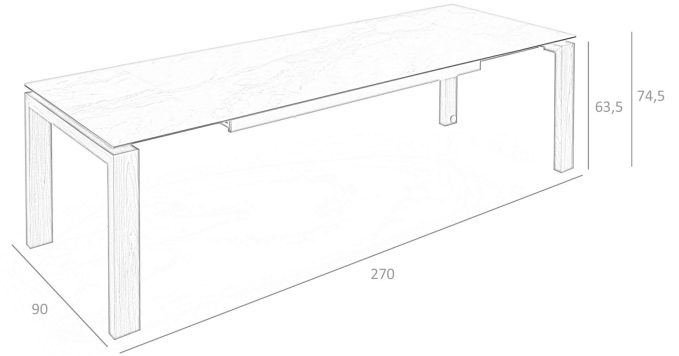

REF. 1.018

T309 Mesa de Comedor extensible

MEDIDAS

Medidas: 180/270 x 90 x 74 cm.

Peso: 177 Kg.

Forma: Rectangular

EMBALAJE

202 x 112 x 17 cm. / 84 Kg.

111 x 65 x 17 cm. / 39 Kg.

93 x 80 x 37 cm. / 26 Kg.

155 x 67 x 15 cm. / 36 Kg.

VOLUMEN

0,90 m³

PRODUCTO

Tapa: Marmol Porcelanico Blanco

PATAS