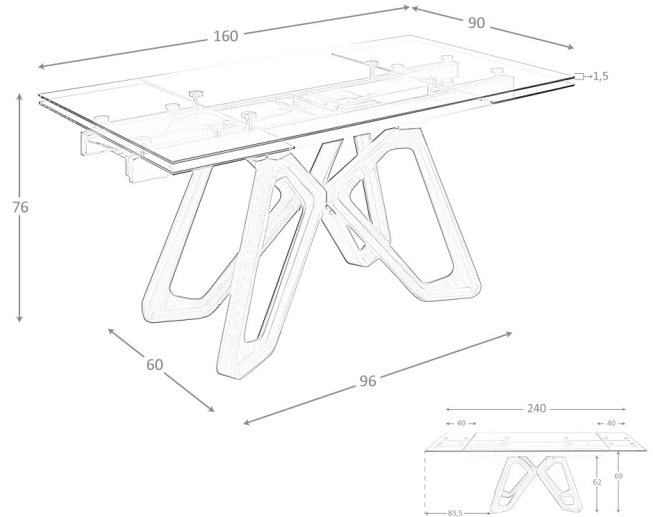

REF. 1.122

MC22078DT Mesa de Comedor extensible

MEDIDAS

Medidas: 160/200/240 x 90 x 76 cm

Peso: 104 Kg

Forma: Rectangular

EMBALAJE

167 x 97 x 20 cm / 87 Kg

75 x 38 x 50 cm / 21 Kg

VOLUMEN

0,45 m³

PRODUCTO

Tapa: Cristal-TTE

PATAS

Material Patas: Chapa Nogal