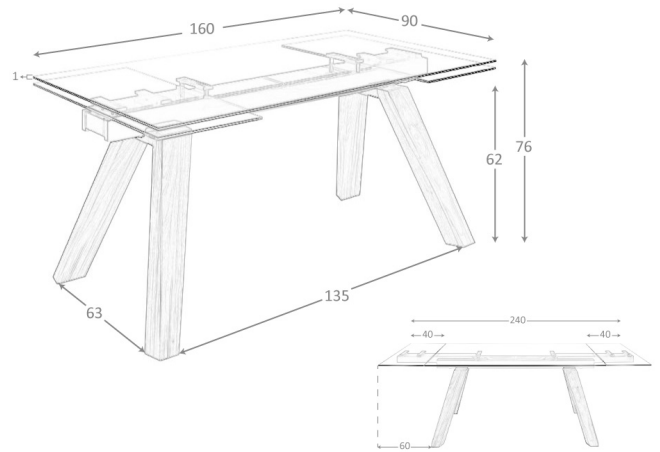

REF. 1.123

MC21034DT Mesa de Comedor extensible

MEDIDAS

Medidas: 160/200/240 x 90 x 76 cm

Peso: 91 Kg

Forma: Rectangular

EMBALAJE

167 x 97 x 20 cm / 83 Kg

100 x 82 x 18 cm / 12 Kg

VOLUMEN

0,46 m3

PRODUCTO

Tapa: Cristal-TTE

PATAS

Material Patas: Chapa Nogal