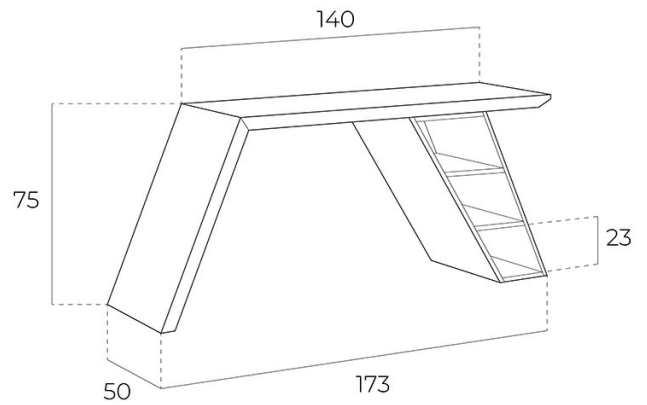

REF. 3.088

CP1801-DK-BLANCO Escritorio de oficina

MEDIDAS

Medidas: 173 x 50 x 75 cm.

Peso: 42 Kg.

EMBALAJE

236 x 57 x 12 cm. / 26 Kg.

100 x 41 x 57 cm. / 20 Kg.

VOLUMEN

0,53 m3

PRODUCTO

DM Lacado Blanco Similar 9003

Brillo

PATAS

Material Patas: DM Lacado Blanco Similar 9003