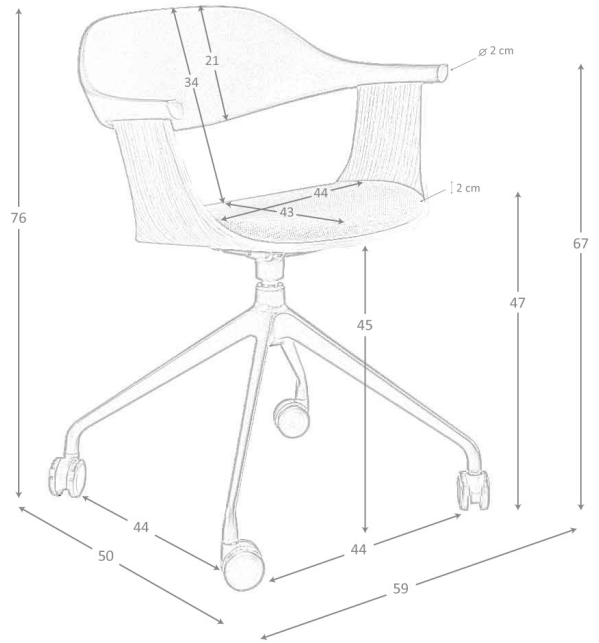

REF. 4.130

DC-S200D Silla de Oficina

MEDIDAS

Medidas: 59 x 50 x 76 cm

Peso: 7 Kg

EMBALAJE

61 x 51 x 44 cm / 9 Kg

VOLUMEN

0,14 m³

PRODUCTO

Tela - STOCK - TS-SW.Gris05

Chapa Roble

PATAS

Material Patas: Acero color Negro