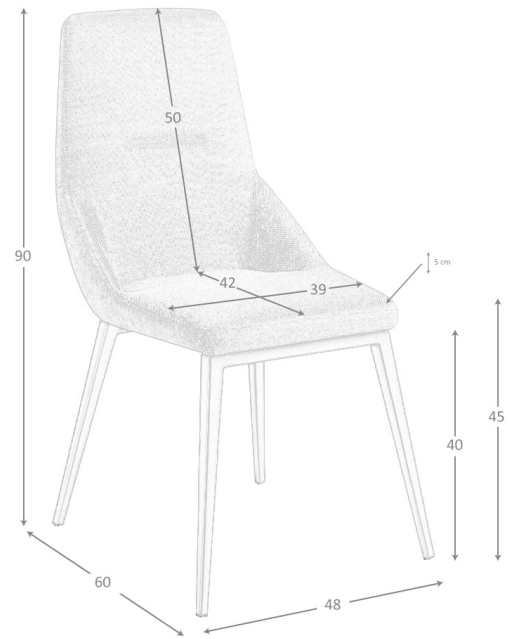

REF. 4.132

A137 Silla

MEDIDAS

Medidas: 48 x 60 x 90 cm

Peso: 4 Kg

EMBALAJE

73 x 50 x 63 cm / 10 Kg

VOLUMEN

0,12 m3

PRODUCTO

Tela - STOCK - TS-E.GrisClaro-LUNA94

PATAS

Material Patas: Acero color Dorado Metal