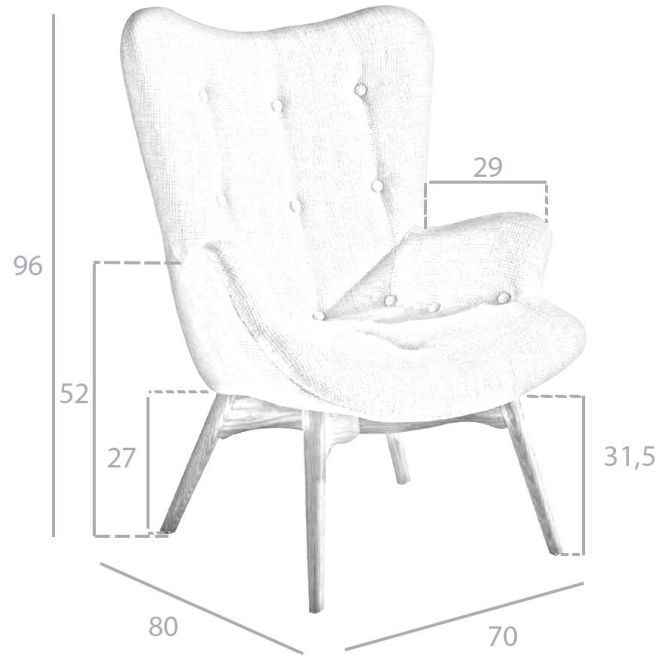

REF. 5.023

DC917 Sillón Tapizado

MEDIDAS

Medidas: 70 x 80 x 92 cm.

Peso: 16 Kg.

Metraje: 2,00 (x1,4) m.

EMBALAJE

96 x 74 x 83 cm. / 18 Kg.

VOLUMEN

0,55 m³

PRODUCTO

Tela - Stock - Similar Duo 02

PATAS

Material Patas: Fresno