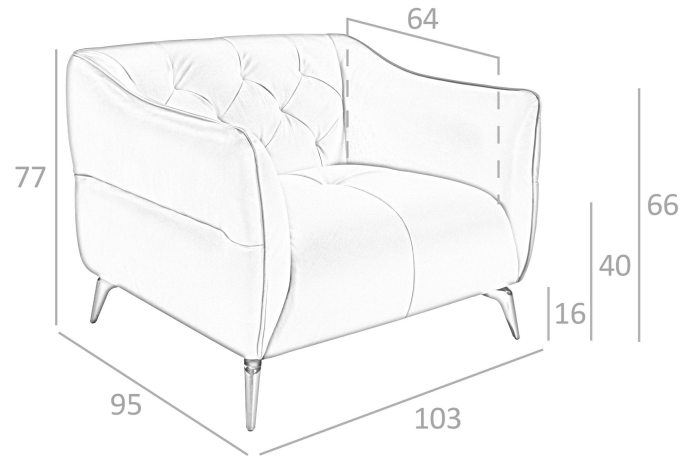

REF. 5.098

KF150-1P-M5676 Sillón Tapizado

MEDIDAS

Medidas: 103 x 95 x 77 cm.

Peso: 28 Kg.

EMBALAJE

105 x 97 x 65 cm. / 30 Kg.

VOLUMEN

0,64 m3

PRODUCTO

Piel - STOCK - Marrón Caramelo M5676

PATAS

Material Patas: Acero Oscurecido