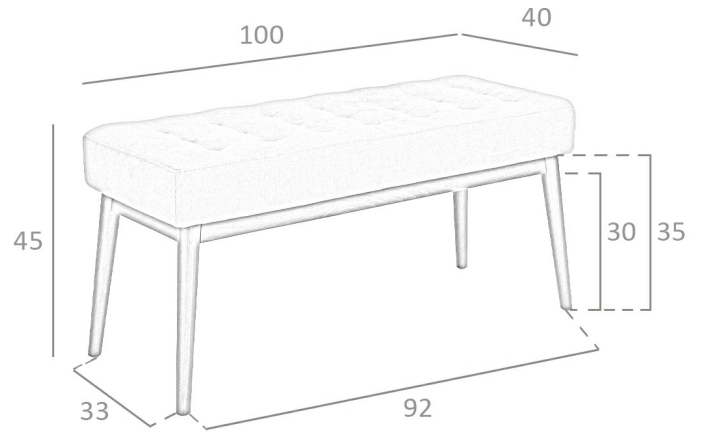

**REF. 5.107**

**WD1404 Banqueta**

**MEDIDAS**

Medidas: 100 x 40 x 45 cm

Peso: 8 Kg

**EMBALAJE**

105 x 45 x 20 cm / 10 Kg

**VOLUMEN**

0,09 m<sup>3</sup>

**PRODUCTO**

Tela - STOCK - TS-SW.Gris04

**PATAS**

Material Patas: Madera color Nogal