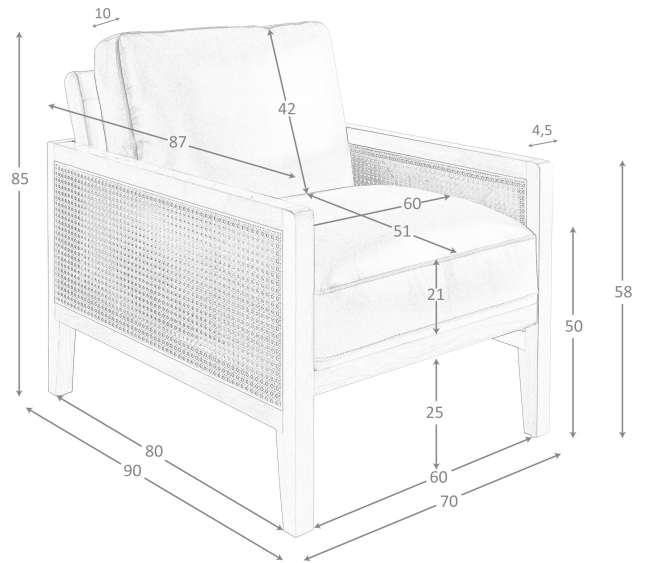

REF. 5.113

KF-A2092-M2731 Sillón Tapizado

MEDIDAS

Medidas: 70 x 90 x 85 cm

Peso: 29 Kg

Plazas: 1P

EMBALAJE

94 x 76 x 77 cm / 31 Kg

VOLUMEN

0,56 m3

PRODUCTO

Piel - STOCK - M2731

Rattan

PATAS

Material Patas: Madera color Nogal