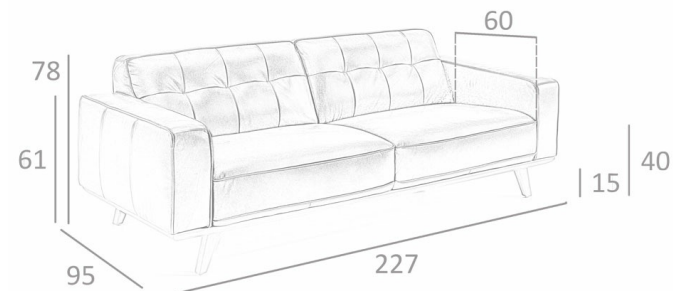

REF. 6.031

5606-3P Sofa tapizado

MEDIDAS

Medidas: 227 x 95 x 78 cm.

Peso: 53 Kg.

Plazas: 3P

EMBALAJE

227 x 96 x 65 cm. / 55 Kg.

VOLUMEN

1,32 m3

PRODUCTO

Piel - Stock - Negro M5657

PATAS

Material Patas: Madera color Nogal