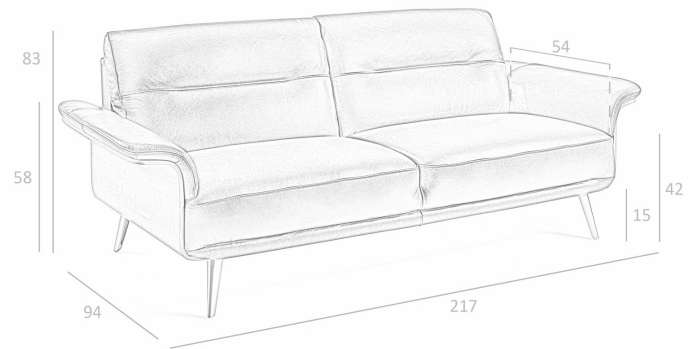

REF. 6.033

5567-3P Sofa tapizado

MEDIDAS

Medidas: 217 x 94 x 83 cm.

Peso: 55 Kg.

Plazas: 3P

EMBALAJE

220 x 96 x 68 cm. / 57 Kg.

VOLUMEN

1,54 m3

PRODUCTO

Piel - Stock - Chocolate M5656

Chapa Nogal

PATAS

Material Patas: Acero Oscurecido