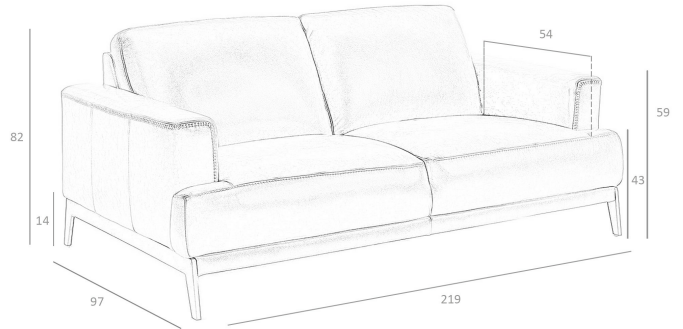

REF. 6.035

5653-3P Sofa tapizado

MEDIDAS

Medidas: 219 x 97 x 82 cm.

Peso: 66 Kg.

Plazas: 3P

EMBALAJE

220 x 100 x 75 cm. / 54 Kg.

106 x 27 x 9 cm. / 16 Kg.

VOLUMEN

1,47 m3

PRODUCTO

Piel - Stock - Gris M5653

PATAS

Material Patas: Acero color Negro