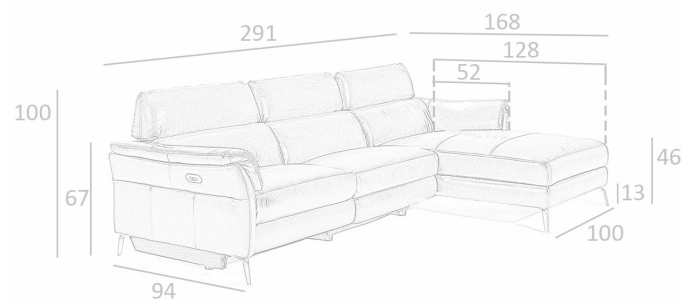

**REF. 6.048**

**KM5002-R Sofa chaiselong con mecanismo relax eléctrico abatible y apoyacabezas elevables regulables en altura**

## MEDIDAS

Medidas: 291 x 168 x 100 cm.

Peso: 123 Kg.

Plazas: Chaiselong Right

## EMBALAJE

193 x 93 x 66 cm. / 72 Kg.

170 x 103 x 56 cm. / 55 Kg.

## PATAS

Material Patas: Acero color Negro