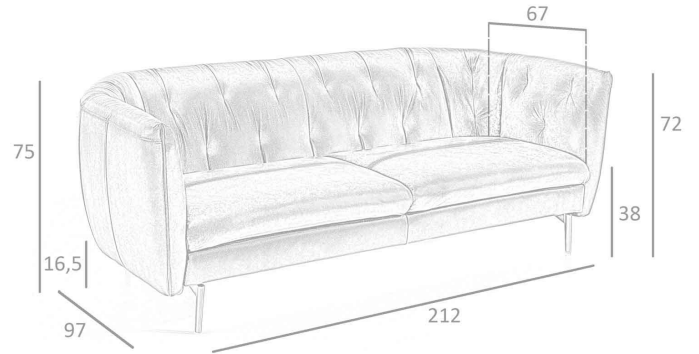

REF. 6.057

KF022-3P Sofa tapizado

MEDIDAS

Medidas: 212 x 97 x 75 cm.

Peso: 46 Kg.

Plazas: 3P

EMBALAJE

215 x 110 x 60 cm. / 48 Kg.

VOLUMEN

1,40 m3

PRODUCTO

Piel - Stock - Tabaco M1595

PATAS

Material Patas: Acero Pulido