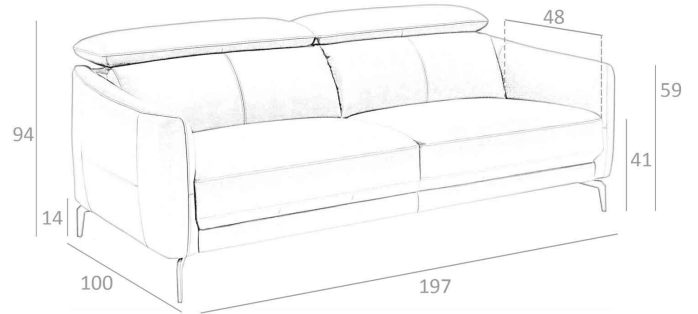

REF. 6.059

5359-3P-NEGRO Sofa tapizado con respaldos articulados reclinables

MEDIDAS

Medidas: 197 x 100 x 94 cm.

Peso: 78 Kg.

Plazas: 3P

EMBALAJE

200 x 53 x 93 cm. / 80 Kg.

VOLUMEN

1,20 m3

PRODUCTO

Piel - Stock - Negro M5657

PATAS

Material Patas: Acero color Negro