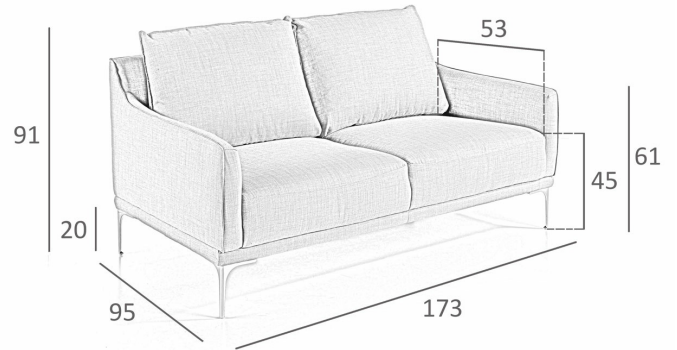

REF. 6.074

KF1037-2 Sofa tapizado

MEDIDAS

Medidas: 173 x 95 x 91 cm.

Peso: 40 Kg.

Plazas: 2P

EMBALAJE

174 x 93 x 66 cm. / 42 Kg.

VOLUMEN

1,02 m3

PRODUCTO

Tela - Stock - Similar Club 51

PATAS

Material Patas: Acero Cromado