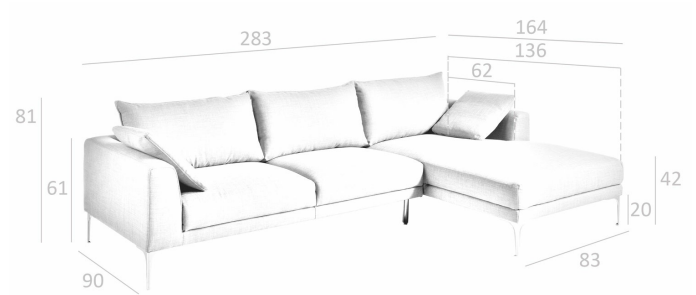

**REF. 6.077**

**KF2620-R Sofá chaiselong**

## **MEDIDAS**

Medidas: 283 x 164 x 81 cm.

Peso: 61 Kg.

Plazas: Chaiselong Right

## **EMBALAJE**

188 x 92 x 46 cm. / 35 Kg.

166 x 100 x 47 cm. / 30 Kg.

## **VOLUMEN**

1,74 m<sup>3</sup>