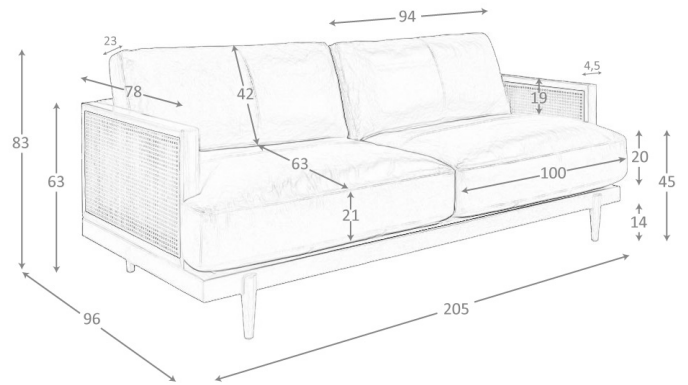

REF. 6.177

KF8031-3P-M2731 Sofa tapizado

MEDIDAS

Medidas: 205 x 96 x 83 cm

Peso: 80 Kg

Plazas: 3P

EMBALAJE

215 x 103 x 57 cm / 82 Kg

VOLUMEN

1,27 m3

PRODUCTO

Piel - STOCK - M2731

Rattan

PATAS

Material Patas: Madera color Nogal