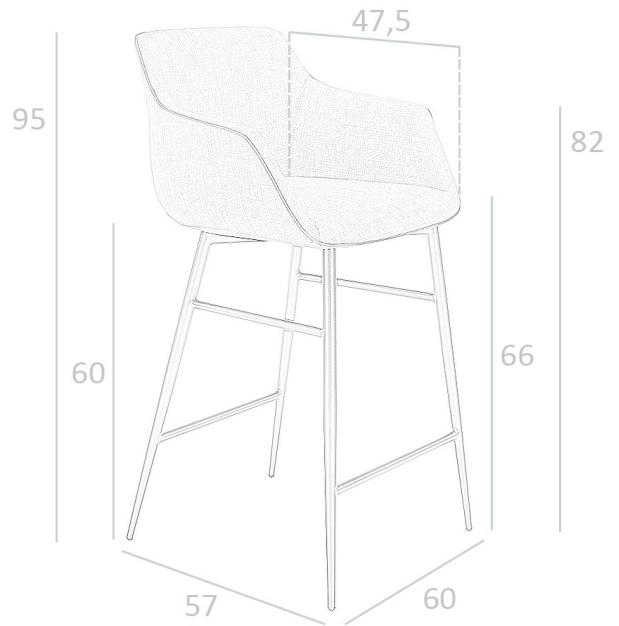

**REF. 4.089**

**A116TAB Taburete Tapizado**

**MEDIDAS**

Medidas: 60 x 57 x 96 cm

Peso: 9 Kg.

Metraje: 1,70 (x1,4) m.

**EMBALAJE**

67 x 62 x 98 cm. / 11 Kg.

**VOLUMEN**

0,24 m3

**PRODUCTO**

Tela - Stock - Similar Sublim 52

**PATAS**

Material Patas: Acero color Negro