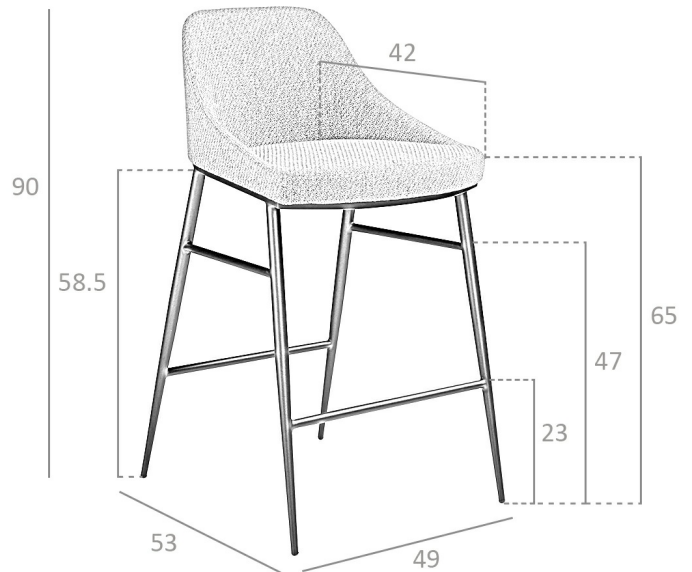

REF. 4.103

A189 Taburete Tapizado

MEDIDAS

Medidas: 49 x 53 x 90 cm.

Peso: 9,5 Kg.

Metraje: 1,1 (x 1,4) m.

EMBALAJE

68 x 57 x 53 cm. / 11 Kg.

VOLUMEN

0,21 m³

PRODUCTO

Tela - STOCK - Similar Divine 51

PATAS

Material Patas: Acero color Negro