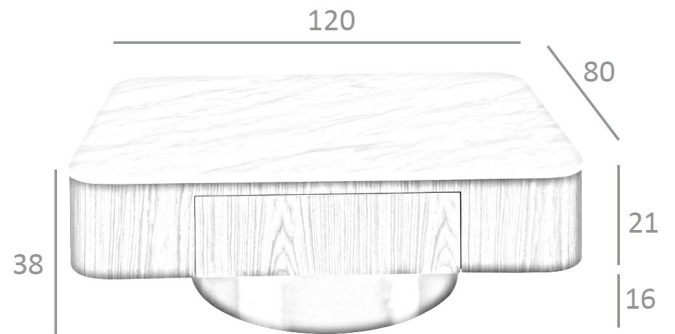

REF. 2.098

CT07 Mesa de Centro

MEDIDAS

Medidas: 120 x 80 x 38 cm.

Peso: 53 Kg.

Forma: Rectangular

EMBALAJE

122 x 122 x 45 cm. / 55 Kg.

VOLUMEN

0,56 m³

PRODUCTO

Chapa Nogal

Tapa: Marmol Porcelanico Calacatta Polished(Br)

PATAS

Material Patas: Acero color Bronce