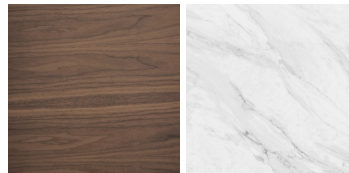

REF. 2.098

CT07 Mesa de Centro

MEDIDAS

Medidas: 120 x 80 x 38 cm.

Peso: 53 Kg.

Forma: Rectangular

EMBALAJE

122 x 122 x 45 cm. / 55 Kg.

VOLUMEN

0,56 m³

PRODUCTO

Chapa Nogal

Tapa: Marmol Porcelanico Calacatta Polished(Br)

PATAS

Material Patas: Acero color Bronce