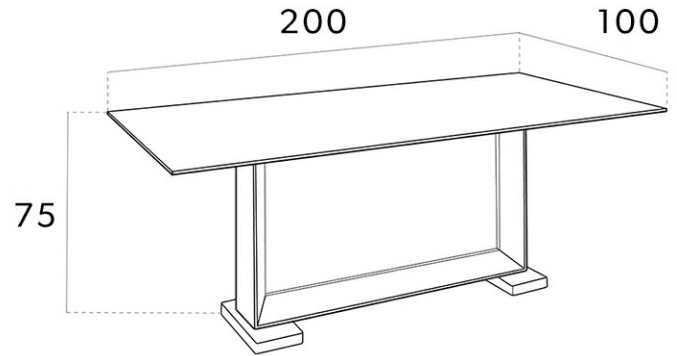

REF. 1.006

DT309 Mesa de Comedor

MEDIDAS

Peso: 113 Kg.
Forma: Rectangular

EMBALAJE

124 x 73 x 24 cm. / 49 Kg.
204 x 104 x 5 cm. / 50 Kg.
45 x 23 x 12 cm. / 20 Kg.

VOLUMEN

0,35 m³

PRODUCTO

Tapa: Cristal-TTE

PATAS

Material Patas: Chapa Nogal