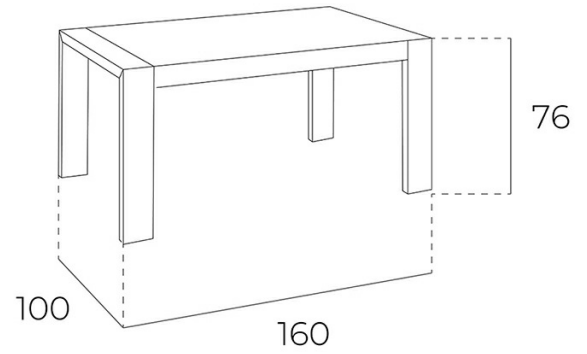

REF. 1.012

GOB-N5303 Mesa de Comedor extensible

MEDIDAS

Medidas: 160/210/260 x 100 x 76 cm.

Peso: 50 Kg.

Forma: Rectangular

EMBALAJE

110 x 86 x 16 cm. / 18 Kg.

102 x 138 x 10 cm. / 36 Kg.

VOLUMEN

0,29 m³

PRODUCTO

Tapa: Chapa Nogal

PATAS

Material Patas: Chapa Nogal