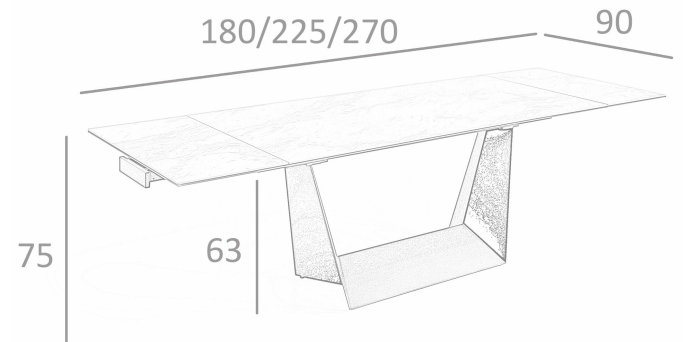

REF. 1.014

DT777 Mesa de Comedor extensible

MEDIDAS

Medidas: 180/225/270 x 90 x 75 cm.

Peso: 144 Kg.

Forma: Rectangular

EMBALAJE

125 x 50 x 67 cm. / 29 Kg.

187 x 98 x 16 cm. / 119 Kg.

VOLUMEN

0,72 m3

PRODUCTO

Tapa: Marmol Porcelanico Calacatta Polished(Br)

PATAS

Material Patas: Acero color Negro