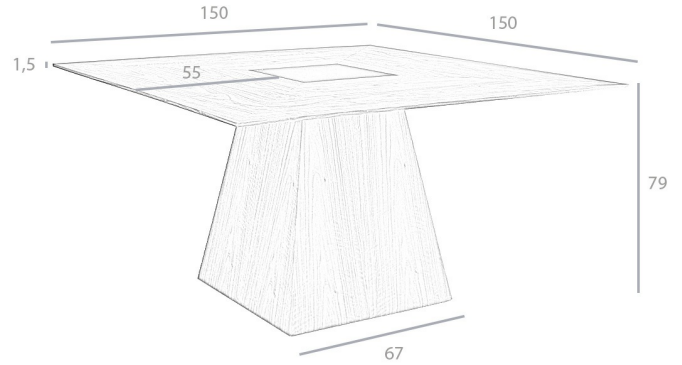

**REF. 1.079**

**MI1412 Mesa de Comedor con centro de cristal templado negro**

### **MEDIDAS**

Medidas: 150 x 150 x 79 cm.

Peso: 56 Kg.

Forma: Cuadrada

### **EMBALAJE**

157 x 17 x 157 cm. / 40 Kg.

74 x 78 x 74 cm. / 20 Kg.