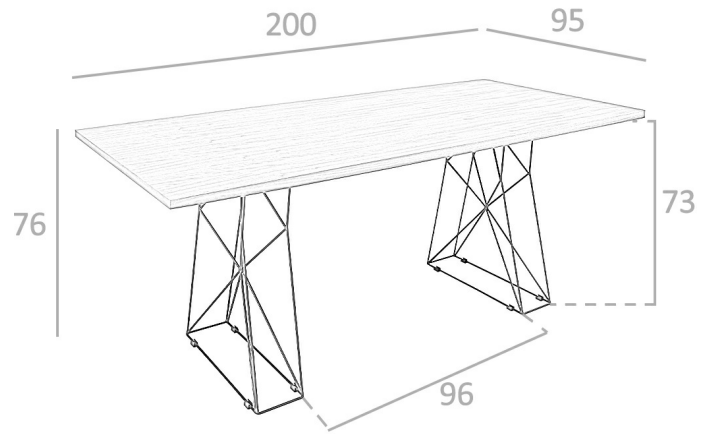

REF. 1.107

MI2007T Mesa de Comedor

MEDIDAS

Medidas: 200 x 95 x 76 cm.

Peso: 79 Kg.

Forma: Rectangular

EMBALAJE

205 x 100 x 10 cm. / 47 Kg.

65 x 40 x 76 cm. / 36 Kg.

VOLUMEN

0,47 m3

PRODUCTO

Tapa: Chapa Nogal

PATAS

Material Patas: Acero color Negro