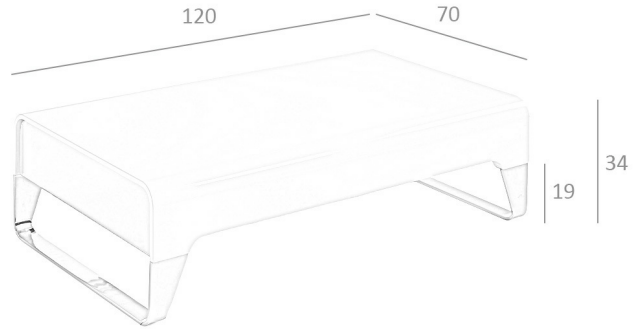

REF. 2.000

108A Mesa de Centro 2 cajones laterales

MEDIDAS

Medidas: 120 x 70 x 34 cm.

Peso: 42 Kg.

Forma: Rectangular

EMBALAJE

125 x 75 x 21 cm. / 35 Kg.

73 x 19 x 19 cm. / 11 Kg.

VOLUMEN

0,33 m³

PRODUCTO

DM Lacado Blanco Similar 9003

PATAS

Material Patas: Acero Cromado