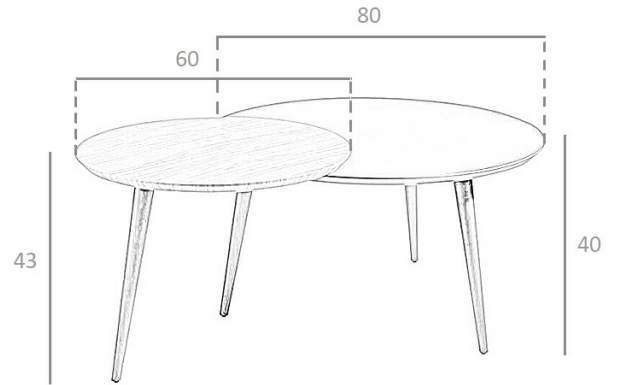

**REF. 2.007**

**CP1508-G Mesa de Centro**

**MEDIDAS**

Medidas: 113 x 80 x 43 cm.

Peso: 15 Kg.

Forma: Redonda

**EMBALAJE**

87 x 87 x 11 cm. / 17 Kg.

**VOLUMEN**

0,14 m3

**PRODUCTO**

Negro Similar 9011 - Mate

Tapa: Chapa Nogal / DM Lacado

**PATAS**

Material Patas: Madera color Negro Similar R9011Mate