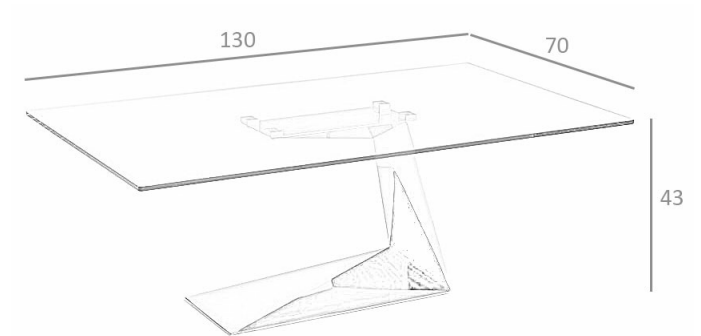

REF. 2.009

CT2101-CENTRO Mesa de Centro

MEDIDAS

Medidas: 130 x 70 x 43 cm.

Peso: 30 Kg.

Forma: Rectangular

EMBALAJE

135 x 75 x 5 cm. / 28 Kg.

62 x 26 x 44 cm. / 6 Kg.

VOLUMEN

0,12 m³

PRODUCTO

Tapa: Cristal-TTE

PATAS

Material Patas: Acero Cromado