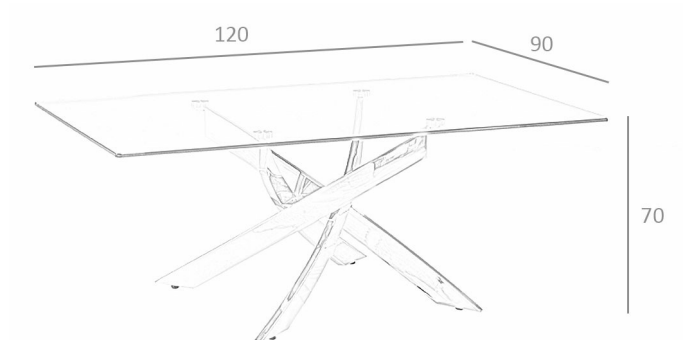

**REF. 2.010**

**F1143 Mesa de Centro de Cristal**

### **MEDIDAS**

Medidas: 120 x 70 x 45 cm.

Peso: 14 Kg.

Forma: Rectangular

### **EMBALAJE**

124 x 75 x 5 cm. / 12 Kg.

88 x 27 x 8 cm. / 6 Kg.

### **VOLUMEN**

0,10 m<sup>3</sup>