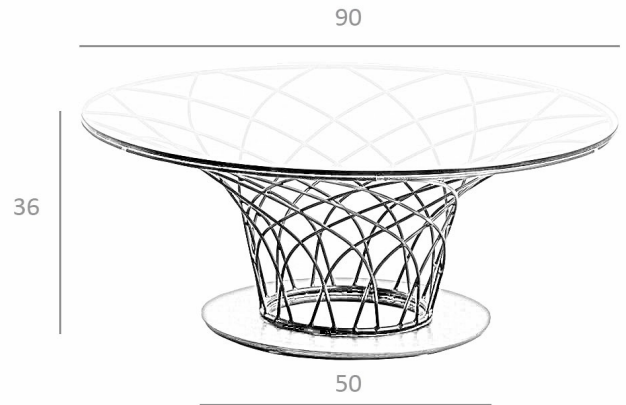

REF. 2.013

F1209-3BA Mesa de Centro

MEDIDAS

Medidas: Ø90 x 36 cm.

Peso: 30 Kg.

Forma: Redonda

EMBALAJE

101 x 102 x 13 cm. / 20 Kg.

98 x 99 x 51 cm. / 14 Kg.

VOLUMEN

0,62 m3

PRODUCTO

Tapa: Cristal-TTE

PATAS

Material Patas: Acero color Negro