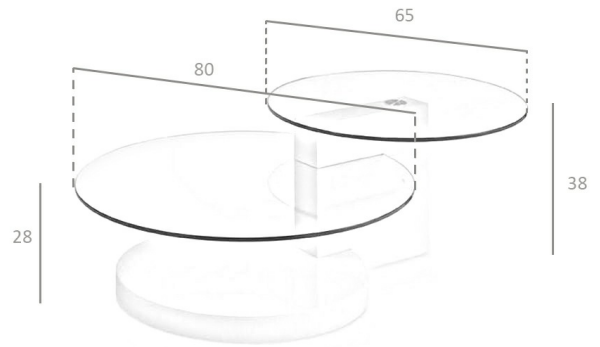

REF. 2.018

LE607-A Mesa de Centro

MEDIDAS

Medidas: 120 x 80 x 38 cm.

Peso: 28 Kg.

Forma: Redonda

EMBALAJE

84 x 84 x 60 cm. / 14 Kg.

41 x 40 x 14 cm. / 10 Kg.

64 x 64 x 10 cm. / 10 Kg.

VOLUMEN

0,14 m³

PRODUCTO

Tapa: Cristal-TTE

PATAS

Material Patas: DM Lacado Blanco Similar 9003 Brillo