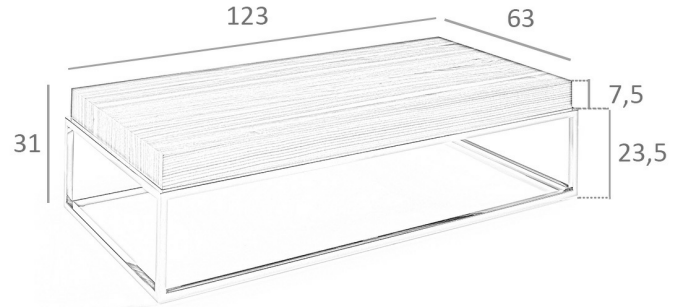

REF. 2.025

384A-HB52 Mesa de Centro

MEDIDAS

Medidas: 123 x 63 x 31 cm.

Peso: 18 Kg.

Forma: Rectangular

EMBALAJE

125 x 65 x 35 cm. / 20 Kg.

VOLUMEN

0,38 m³

PRODUCTO

Brillo

Tapa: DM Lacado Blanco Similar 9003

PATAS

Material Patas: Acero Cromado