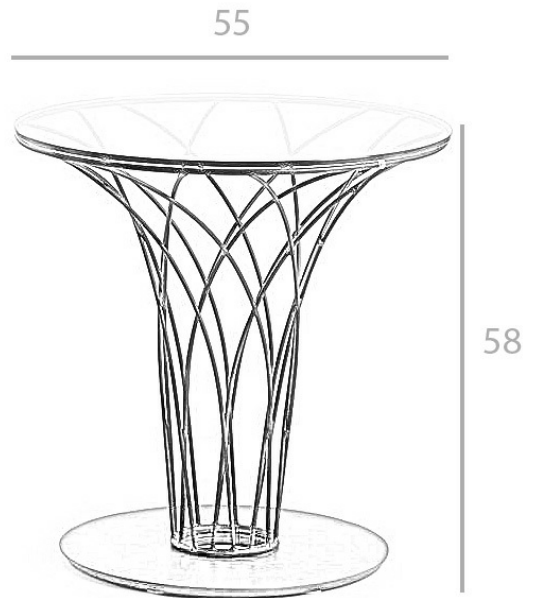

REF. 2.033

F1209-1AA Mesa de Rincón

MEDIDAS

Medidas: Ø55 x 58 cm.

Peso: 16 Kg.

Forma: Redonda

EMBALAJE

60 x 60 x 3 cm. / 15 Kg.

60 x 60 x 60 cm. / 5 Kg.

VOLUMEN

0,27 m3

PRODUCTO

Tapa: Cristal-TTE

PATAS

Material Patas: Acero color Negro